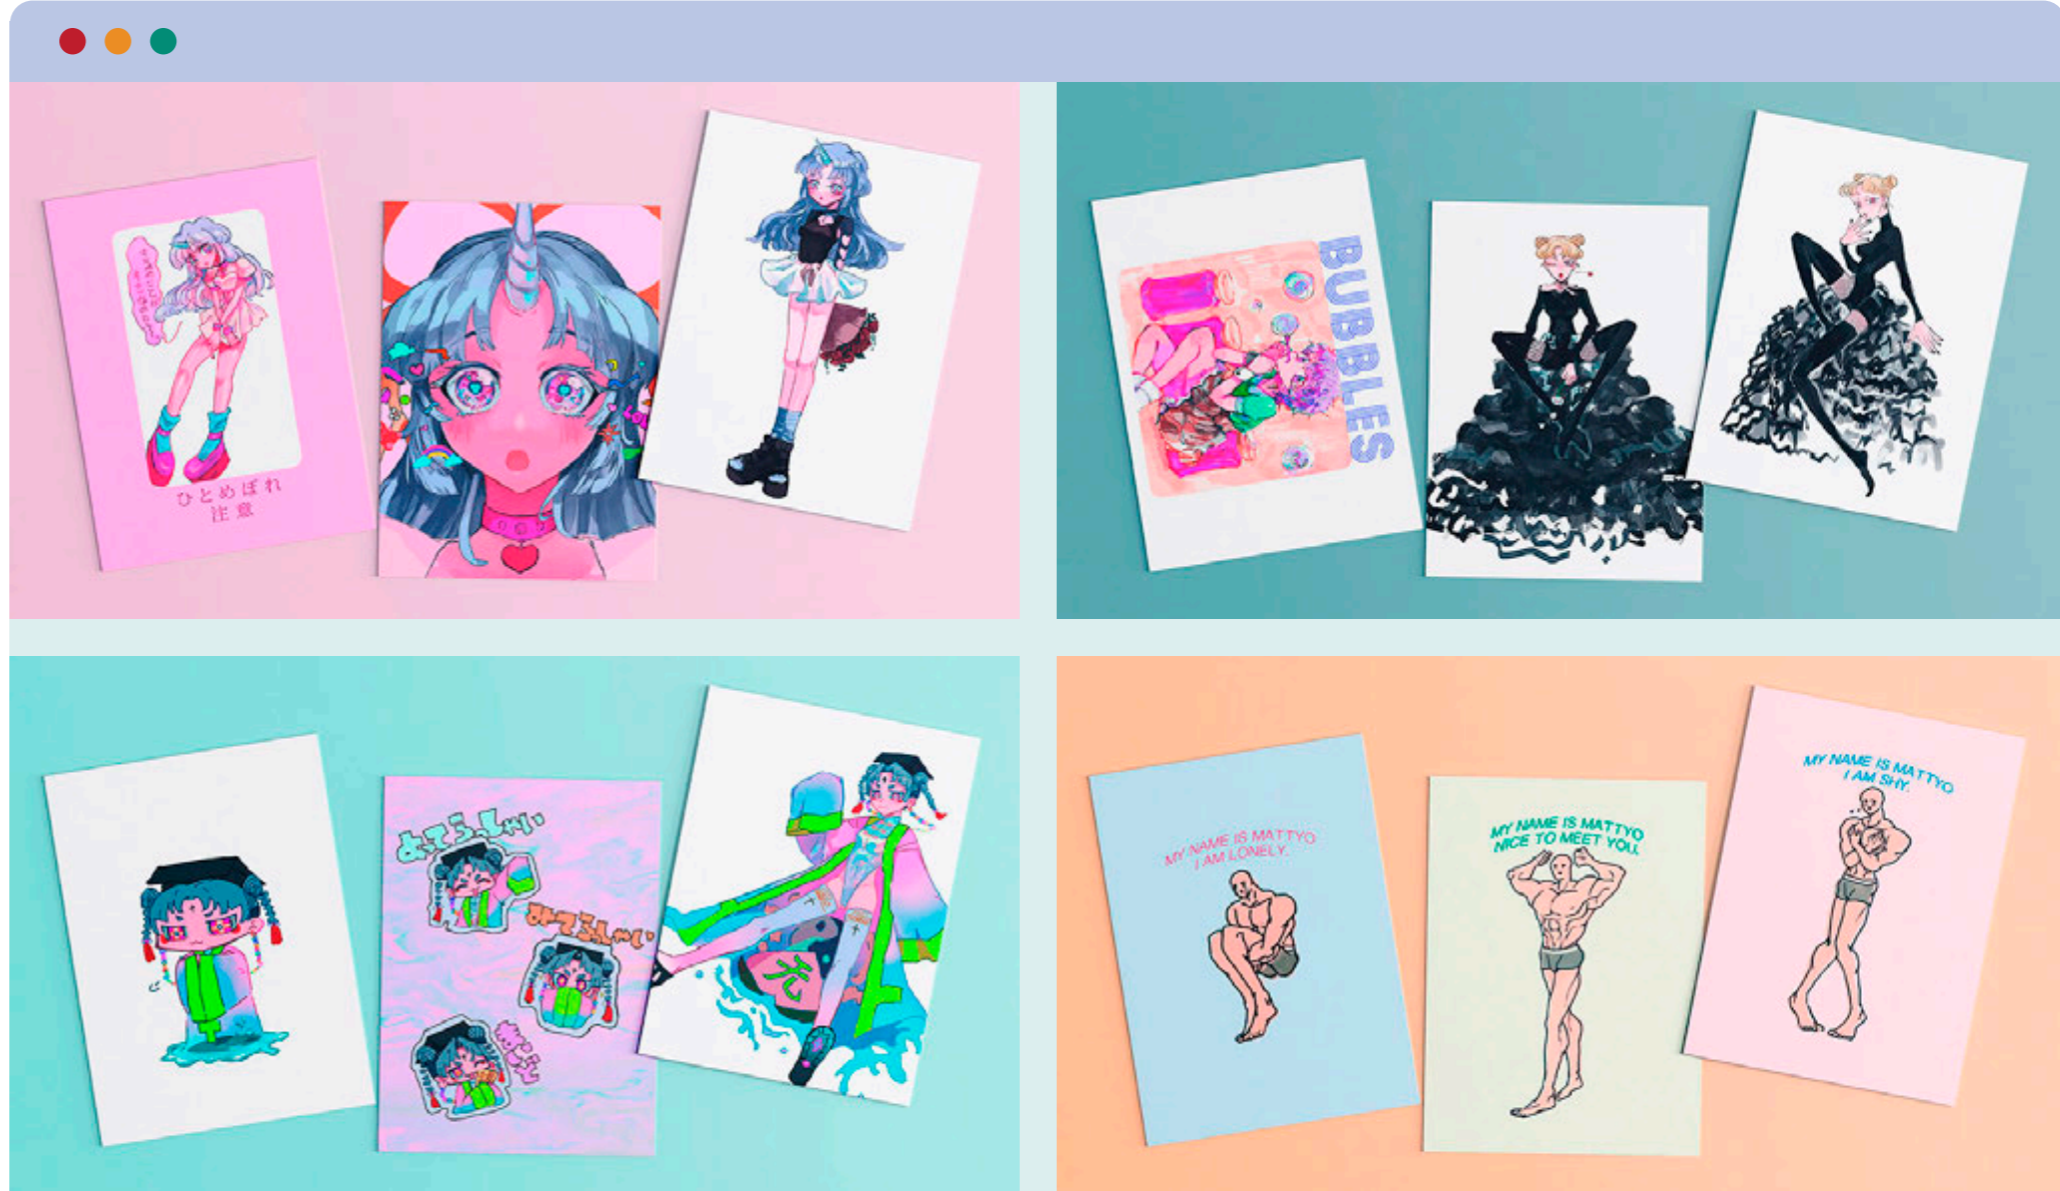

も道士 graphic

も道士名刺1 w85.6 x h54

表面

裏面

▲ 名刺 image

も道士 graphic

も道士名刺 2 w55xh91

表面

裏面

▲ 名刺 image

も道士 goods mock-up

zine

も道士 goods mock-up

アクリルキーホルダー

も道士 goods mock-up

ステッカーセット

も道士 goods

mock-up

ポストカードセット

みずい

001068 202804

も道士 goods mock-up

缶バッチ