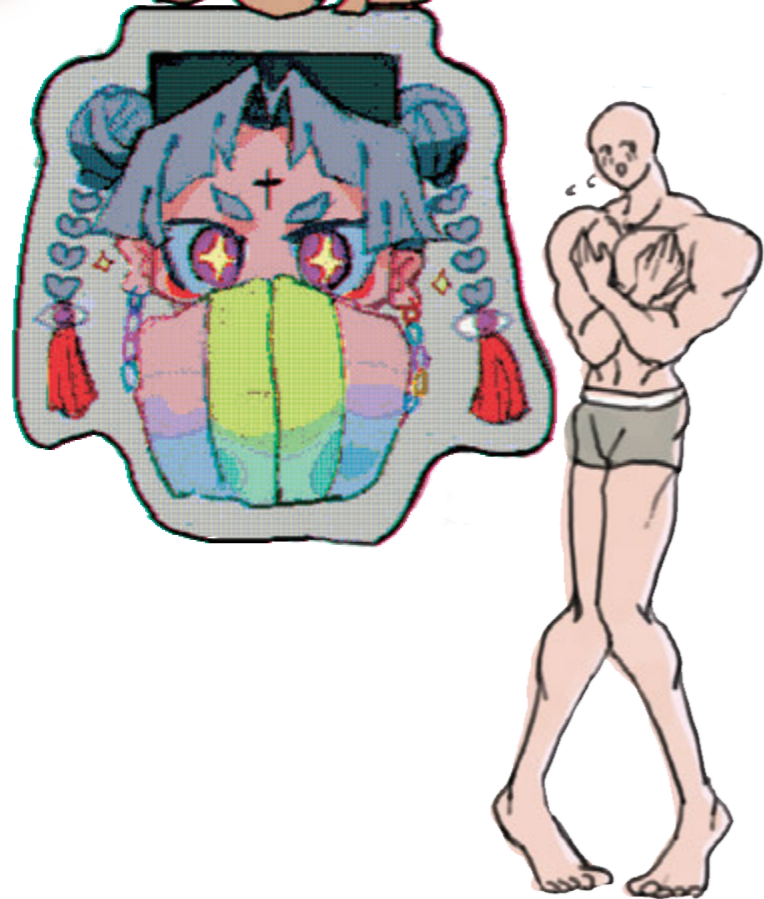

も道士 graphic

も道士名刺1 w85.6 x h54

表面

裏面

▲ 名刺 image

も道士 graphic

も道士名刺 2 w55xh91

表面

裏面

▲ 名刺 image

も道士 goods mock-up

zine

も道士 goods mock-up

アクリルキーホルダー

も道士 goods mock-up

ステッカーセット

も道士 goods

mock-up

ポストカードセット

みずい

001068 202804

も道士 goods mock-up

缶バッチ